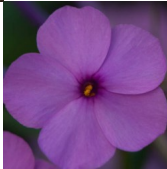

Jorvas

Lilla õis purpurses südamega tsentris. Kroonlehed kattuvad ja nende tipud kergelt teravad. Õie diameeter 2-2,5 cm. Oranzhid tolmukad. Silinderjas õisik. Varred purpur-täpilised. Väga pikad õiekaelad. Pikergused, sordile iseloomulikud lehed.