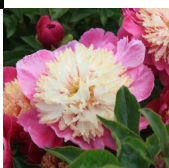

Johnny

Aretaja ja aasta teadmata. P. lactiflora. Lillakas-roosa jaapani-tüüpi õis, kus 2-rida kroonlehti. Tsentris suur ja kõrge kreemjatest-oranzhidest staminoodidest kuhik. Nende otsad on kaunilt sakilised ja tumedamad. Foto: Sirpa Luoma, Soome