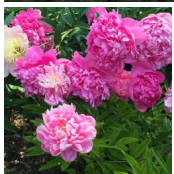

John C. Weguelin/ James Crawford Weguelin

Päritolumaa Ameerika, 1900 dad. Aretaja teadmata. Hübrid. Fuksiavärv suure, läikiv täidisõis, tsentris hleedate varjudega. Tolmukad on peened ja annavad õiele graatsilise välimuse. Kitsamad keskmised rohelised lehed. Puhmiku kõrgus 80 cm.