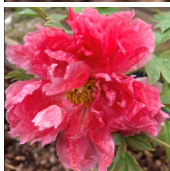

Jin Li

Päritolumaa Hiina. *P. suffruticosa*. Leekiv-punane suur pooltäidis-õis, mille diameeter on 18-20 cm. Pleegib. Kroonlehed on kortsulised ja nende ääred suurte sügavate sälkudega. Õis püüab algul hoida tassi kuju. Varajane õitseja. Põõsa kõrgus 120-150 cm. Foto: 1. õitsemine, Marika Vartla, Hiina