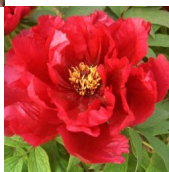

Jin Li

Päritolumaa Hiina. *P. suffruticosa*. Leekiv-punane suur pooltäidis-õis, mille diameeter on 18-20 cm. Pleegib. Kroonlehed on kortsulised ja nende ääred suurte sügavate sälkudega. Õis püüab algul hoida tassi kuju. Varajane õitseja. Põõsa kõrgus 120-150 cm. Foto: 1. õitsemine, Marika Vartla, Hiina