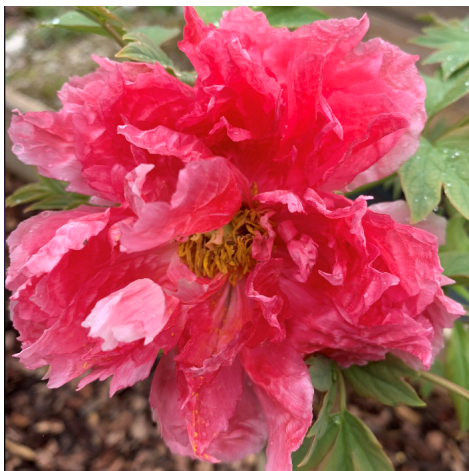

Jin Li

Päritolumaa Hiina. *P. suffruticosa*. Leekiv-punane suur pooltäidis-õis, mille diameeter on 18-20 cm. Pleegib. Kroonlehed on kortsulised ja nende ääred suurte sügavate sälkudega. Õis püüab algul hoida tassi kuju. Varajane õitseja. Põõsa kõrgus 120-150 cm. Foto: 1. õitsemine, Marika Vartla, Hiina