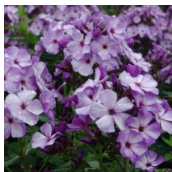

## Jeff's Blue

Sinakasililla õis tumedamate varjude ja valge tähega tsentris, milles vaarikpunane kiirgav silm. Õis kergelt lainjas. Ovaalne tihe õisik.

Hinnang: Pole veel hinnatud

**Hind**

[Küsi selle toote kohta küsimus](#)