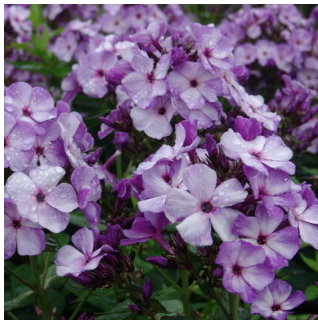

## Jeff's Blue

Sinakasililla õis tumedamate varjude ja valge tähega tsentris, milles vaarikpunane kiirgav silm. Õis kergelt lainjas. Ovaalne tihe õisik.

Hinnang: Pole veel hinnatud

**Hind**

[Küsi selle toote kohta küsimus](#)