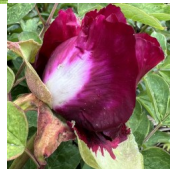

Ye Guang Bei

Chen De-zhong, Hiina, enne 1985. aastat. Rockyi- hübriid, GANSU MUDAN. Tumepunane pooltäidisõis, mille kroonlehed on veidi lainelised. Varajane õitseja. Põõsa kõrgus 150 cm. Foto: 1,2 Marika Vartla Foto: Hiina