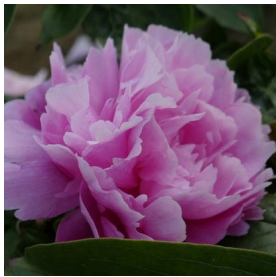

Jay Cee

Klehm, 1959. *P. lactiflora*. Saadud 'Monsieur Jules Elie' x 'Mr. L. van Leeuwen' ristamisel. Hele, roosakas-lilla roos-tüüpi täidisõis, mille diameeter on 16 cm. Kroonlehtede otsad väheste väljalõigetega. Õiel on hõbedane läige. Tolmukad puuduvad. Õitseb keskmisel õitseajal. Tugevad varred. Puhmiku kõrgus 90 cm.