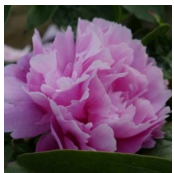

Jay Cee

Klehm, 1959. *P. lactiflora*. Saadud 'Monsieur Jules Elie' x 'Mr. L. van Leeuwen' ristamisel. Hele, roosakas-lilla roos-tüüpi täidisõis, mille diameeter on 16 cm. Kroonlehtede otsad väheste väljalõigetega. Õiel on hõbedane läige. Tolmukad puuduvad. Õitseb keskmisel õitseajal. Tugevad varred. Puhmiku kõrgus 90 cm.