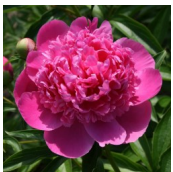

Jaroslavna

Sosnovets, 1952/1960. P. lactiflora saadud 'Lucrece' ja 'The Bride' ristamisel. Lillakas-roosa poolkera- kuni kerakujuline täidisõis, mille diameeter on 17 cm. Keskiline õitseja. Tumerohelised lehed. Varred veidi harunenud, suhteliselt nõrgad ja vajavad toetust. Puhmiku kõrgus 100 cm. Nõrk aroom.