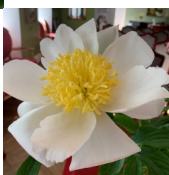

## Jan van Leeuwen

Jan van Leeuwen, 1928. *P. lactiflora*. Valge, keskmise suurusega, tolmukateta, korrapärane jaapani-tüüpi õis, mille diameeter on 16 cm. Kollased staminoodid moodustavad õie südames ilusa väikese, tiheda kollase poolkera. Õis ei avane pärani, vaid hoiab tassi kuju. Hilline õitseja. Illusate tumedate läikivate lehtede hõlmad on üle keskmise laiad. Puhmiku kõrgus 85 cm. Võib seista ilma toeta! Foto 1: Sulev Savisaar Fotod 2-4: Marika Vartla Foto 5: Eneli Käger