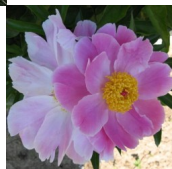

## Jadvyga

Ona Skeiviene, 1970. *P. lactiflora*. Roosa, hiljem pleegib heledaks, 2-realine lihtõis, mille diameeter on 18 cm. Tsentris kena tumekollastest tolmukatest kuhik, millest paistavad punased emakasuudmed. Kesksvarajane õitseja. Kuna puhmikul avanevad õied eri aegadel, siis pleekimise tulemusena näib puhmik lahedalt kirju. Puhmiku kõrgus 65 cm. Fotod 1,2: Marika Vartla Fotod 3,4: Kaunase Botaanikaaed