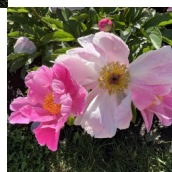

## Jadvyga

Ona Skeiviene, 1970. *P. lactiflora*. Roosa, hiljem pleegib heledaks, 2-realine lihtõis, mille diameeter on 18 cm. Tsentris kena tumekollastest tolmukatest kuhik, millest paistavad punased emakasuudmed. Kesksvarajane õitseja. Kuna puhmikul avanevad õied eri aegadel, siis pleekimise tulemusena näib puhmik lahedalt kirju. Puhmiku kõrgus 65 cm. Fotod 1,2: Marika Vartla Fotod 3,4: Kaunase Botaanikaaed