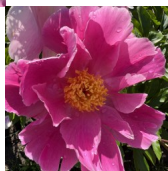

## Jadvyga

Ona Skeiviene, 1970. *P. lactiflora*. Roosa, hiljem pleegib heledaks, 2-realine lihtõis, mille diameeter on 18 cm. Tsentris kena tumekollastest tolmukatest kuhik, millest paistavad punased emakasuudmed. Kesksvarajane õitseja. Kuna puhmikul avanevad õied eri aegadel, siis pleekimise tulemusena näib puhmik lahedalt kirju. Puhmiku kõrgus 65 cm. Fotod 1,2: Marika Vartla Fotod 3,4: Kaunase Botaanikaaed