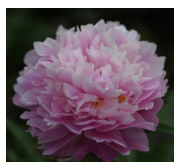

Jackpot

Krekler/ Klehm, 1977. Seemik 580. *P. lactiflora*. Roosa, kõrge ehitusega roos-tüüpi täidisõis. Kroonlehtede ääred on sakilised. Varred kaarduvad õitse raskuse all, vajab toestust. Hiline õitseja. Foto: Sirpa Luoma, Soome