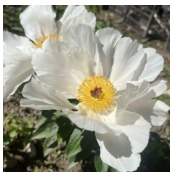

## Ivory Atlas

Aretaja Klehm, USA. P. lactiflora. Kaks rida puhasvalgeid lainelisi kroonlehti, mis moodustavad eriti armsa lihtõie. Kroonlehed on suured ja nende ääred sakilised. Tumekollaste tolmukate kuhik ümbritseb tumeroosade suudmetega rohelisti emakaid. Keskvarajase õitseajaga sort, omab rohkesti külgpungi. Lilled seisavad kõrgel tugevatel vartel, mis kaetud luksusliku tumerohelise lehestikuga. Arvukate külgpungade avanemisel muutub puhmik valgete liblikate mereks. Taime kõrgus on 90 cm. Mahe aroom. Ideaalne maastikusort! Foto 1: Marika Vartla Foto: Graefswinning