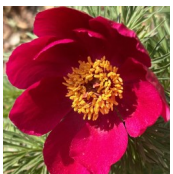

Itoba

Päritolumaa Jaapan, aretaja teadmata. Hübrid. Hõõgupunane lihtõis, mille ilusaks kontrastiks on tsentris kollaste tolmukate kuhik. Varajane õitseja. Ahtalehine lehevorm on suurepäraseks täienduseks peenras. Varte ülemised osad on punakad. Puhmiku kõrgus 30-35 cm. Sobib kasutada kiviaias, peenra esimeses reas. Foto 1: Marika Vartla