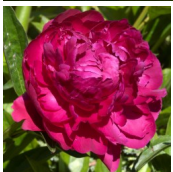

## Irwin Altman

Kelsey, 1940. *P. lactiflora*. Punane tihe, roos-tüüpi tädisõis, mille diameeter on 15 cm. Tsentris nähtaval kollased tolmukad. Neid varjava õie saab ainult väga rammusa mulla korral. Keskvarajane õitseja. Puhmiku kõrgus 80 cm. Foto 3: Schulze Foto 4: Sirpa Luoma, Soome Foto 1: Sulev Savisaar