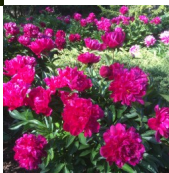

## Irwin Altman

Kelsey, 1940. *P. lactiflora*. Punane tihe, roos-tüüpi tädisõis, mille diameeter on 15 cm. Tsentris nähtaval kollased tolmukad. Neid varjava õie saab ainult väga rammusa mulla korral. Keskvarajane õitseja. Puhmiku kõrgus 80 cm. Foto 3: Schulze Foto 4: Sirpa Luoma, Soome Foto 1: Sulev Savisaar