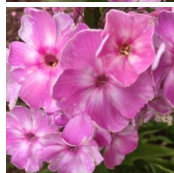

## Iriisa

Aretusaasta enne 1990. Lilla õis suure, valge tähega tsentris ja purpursel silmaga südames. Pikad, kollased tolmukad. Kuppeljas õisik.

Hinnang: Pole veel hinnatud

**Hind**

[Küsi selle toote kohta küsimus](#)