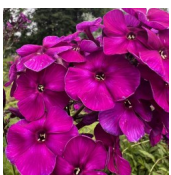

## Iris

Aretusaasta enne 1890. Purpurlilla õis punase silmaga tsentris. Õie diameeter 3,5-4,0 cm. Kroonlehed kattuvad. Pungad on lillad. Kollased tolmukad. Ümar õisik keskmise suuruse ja tihedusega. Kompaktne puhmik sirgete vartega. Kasvab ja paljuneb mõõdukalt.