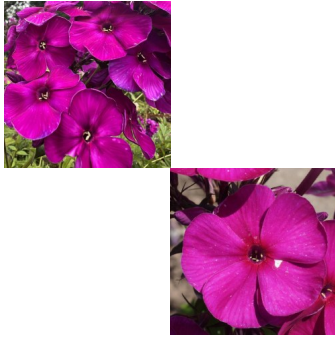

## Iris

Aretusaasta enne 1890. Purpurlilla õis punase silmaga tsentris. Õie diameeter 3,5-4,0 cm. Kroonlehed kattuvad. Pungad on lillad. Kollased tolmukad. Ümar õisik keskmise suuruse ja tihedusega. Kompaktne puhmik sirgete vartega. Kasvab ja paljuneb mõõdukalt.