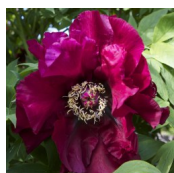

## Iphigenia

Daphnis, 1976. P. Lutea hübrid. Punane, sametine liht- kuni pooltäidis-õis, mille diameeter on 21 cm. Õie põhjas on mustjas laik. Helekollaste tolmukate vahelt paistavad punased emakasuudmed. Hiline õitseja. Õied kummarduvad alla. Ilus terve lehestik. Tugevad taimed. Põõsa kõrgus 150 cm. meeldiv aroom. Foto: Walter Good, Shveits