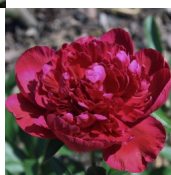

Inspecteur Lavergne

Doriat, 1924. P. lactiflora. Tumepunane poolkera-kujuline tädisõis, mille diameeter on 14-16 cm. Kroonlehtede äärtes hõbedane joon. Keskiline õitseja. Sirged varred. Puhmiku kõrgus 90 cm. Hea lõikelill. Lõhnab. Foto: Sirpa Luoma, Soome