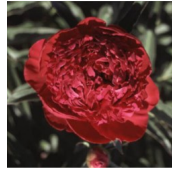

Inspecteur Lavergne

Doriat, 1924. P. lactiflora. Tumepunane poolkera-kujuline tädisõis, mille diameeter on 14-16 cm. Kroonlehtede äärtes hõbedane joon. Keskiline õitseja. Sirged varred. Puhmiku kõrgus 90 cm. Hea lõikelill. Lõhnab. Foto: Sirpa Luoma, Soome