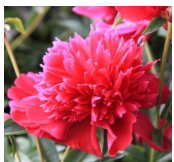

Inspecteur Lavergne

Doriat, 1924. P. lactiflora. Tumepunane poolkera-kujuline tädisõis, mille diameeter on 14-16 cm. Kroonlehtede äärtes hõbedane joon. Keskiline õitseja. Sirged varred. Puhmiku kõrgus 90 cm. Hea lõikelill. Lõhnab. Foto: Sirpa Luoma, Soome