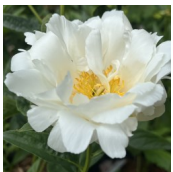

In Full Sail

Klehm, 2003. P. lactiflora. Valge pooltäidis-õis, mille diameeter on 19 cm. Kroonlehed on paksema tekstuuriga. Õied on suured ja õhulised. Keskmise õitseajaga sort, varrel 3-4 kõrvalpunga. Tolmukad, seemned ja õietolm olemas. Kena tumeroheline lehestik. Puhmiku kõrgus on 80 cm. Suurepärase lõikelilli! Lõhnab. Foto: Marika Vartla