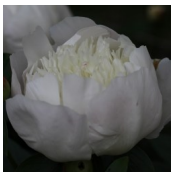

Immaculee

Van der Valk / Van der Zwet, Holland, 1953. *P. lactiflora*. Valge jaapani- tüüpi lihtõisõis, mille diameeter on 12-14 cm. Välimised kroonlehed on suured ja pikad ning hoiavad puhkedes tassi kuju. Tsentris palju valgeid pikki staminoode, mis otsast harulised. Nende vahelt kumab kollast tooni. Õitseb keskmisel perioodil. Puhmiku kõrgus 80 cm. Väga lõhnav! Foto: Sirpa Luoma, Soome