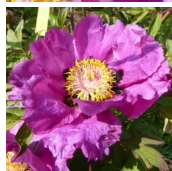

Hui He

Päritolumaa Hiina. P. Rockii hübriid. Lillakas-roosa tassikujuline lihtõis, mille diameeter on 19 cm. Kroonlehed pealt tumedamate joonekestega ja otsatest veidi sälgulised ning heledad. Õie põhi mustjas-pruun ja tsemter kollane. varajane õitseja. Lehed on sügiseni rohelised. Puhmiku kõrgus 150 cm. Hea lõikelill. Talveks kergelt multshida. Eelistab niiskemat pinnast, kuid mitte seisvat vett. Lõhnab.