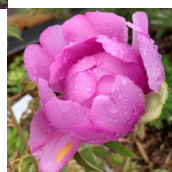

Hui He

Päritolumaa Hiina. P. Rockii hübriid. Lillakas-roosa tassikujuline lihtõis, mille diameeter on 19 cm. Kroonlehed pealt tumedamate joonekestega ja otsatest veidi sälgulised ning heledad. Õie põhi mustjas-pruun ja tsemter kollane. varajane õitseja. Lehed on sügiseni rohelised. Puhmiku kõrgus 150 cm. Hea lõikelill. Talveks kergelt multshida. Eelistab niiskemat pinnast, kuid mitte seisvat vett. Lõhnab.