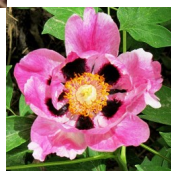

Hui He

Päritolumaa Hiina. P. Rockii hübriid. Lillakas-roosa tassikujuline lihtõis, mille diameeter on 19 cm. Kroonlehed pealt tumedamate joonekestega ja otsatest veidi sälgulised ning heledad. Õie põhi mustjas-pruun ja tsemter kollane. varajane õitseja. Lehed on sügiseni rohelised. Puhmiku kõrgus 150 cm. Hea lõikelill. Talveks kergelt multshida. Eelistab niiskemat pinnast, kuid mitte seisvat vett. Lõhnab.