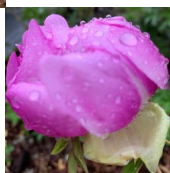

Hui He

Päritolumaa Hiina. P. Rockii hübriid. Lillakas-roosa tassikujuline lihtõis, mille diameeter on 19 cm. Kroonlehed pealt tumedamate joonekestega ja otsatest veidi sälgulised ning heledad. Õie põhi mustjas-pruun ja tsemter kollane. varajane õitseja. Lehed on sügiseni rohelised. Puhmiku kõrgus 150 cm. Hea lõikelill. Talveks kergelt multshida. Eelistab niiskemat pinnast, kuid mitte seisvat vett. Lõhnab.