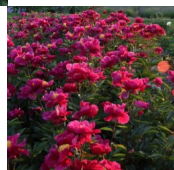

Hogarth

Goos & Koenemann, 1912. *P. lactiflora*. Tumepunane, veidi kortsus tekstuuriga lihtõis. Tsentris lopsakas tolmukate rõngas, mis ümbritseb roosade suudmetega heledaid emakaid. Keskmise õitseajaga sort. Puhmiku kõrgus on 80-100 cm. Foto 1: Leslaw Modelski