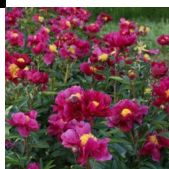

Hogarth

Goos & Koenemann, 1912. *P. lactiflora*. Tumepunane, veidi kortsus tekstuuriga lihtõis. Tsentris lopsakas tolmukate rõngas, mis ümbritseb roosade suudmetega heledaid emakaid. Keskmise õitseajaga sort. Puhmiku kõrgus on 80-100 cm. Foto 1: Leslaw Modelski