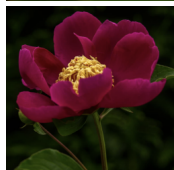

Hogarth

Goos & Koenemann, 1912. *P. lactiflora*. Tumepunane, veidi kortsus tekstuuriga lihtõis. Tsentris lopsakas tolmukate rõngas, mis ümbritseb roosade suudmetega heledaid emakaid. Keskmise õitseajaga sort. Puhmiku kõrgus on 80-100 cm. Foto 1: Leslaw Modelski