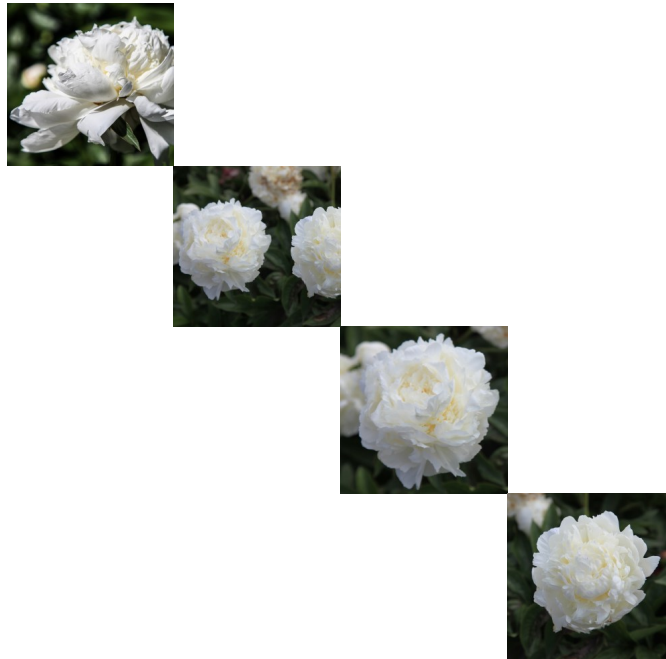

Henry Sass

Sass, intr. 1949. *P. lactiflora*. Vanemad teadmata. Puhasvalge roos-tüüpi täidisõis, mille diameeter on 17 cm. Keskiline õitseja. Tugevad varred. Puhmiku kõrgus 95-100 cm. Magusa lõhnaga. Kindel ja usaldusväärne sort! Foto: Sulev Savisaar, Eesti Foto 3,4 : Sirpa Luoma, Soome