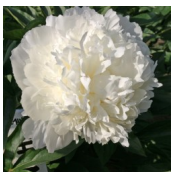

Henry Sass

Sass, intr. 1949. *P. lactiflora*. Vanemad teadmata. Puhasvalge roos-tüüpi täidisõis, mille diameeter on 17 cm. Keskiline õitseja. Tugevad varred. Puhmiku kõrgus 95-100 cm. Magusa lõhnaga. Kindel ja usaldusväärne sort! Foto: Sulev Savisaar, Eesti Foto 3,4 : Sirpa Luoma, Soome