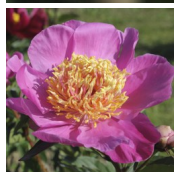

Henri Potin

Doriat, 1924. *P. lactiflora*. Sügavroosa tooniga karmiinpunane, jaapani-tüüpi õis, mille diameeter on kuni 16 cm. Tsentris paikneb suur niitjate kroonlehtede tutt, mis muutub aegamööda valgeks, jättes otsad kollaseks. Keskvarajase õitseajaga sort. Tumerohelised lehed. Puhmiku kõrgus on 80 cm. Foto: Riviere