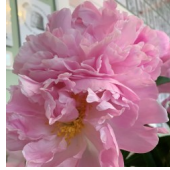

Hellen

Sulev Savisaar, 2021. *P. lactiflora* saadud 'Kukeni Jishi' seemnekülvist 2002. aastal. Esimene õitsemine 2007, esimene paljundus 2012. Rõõmsa roosa tooniga täidisõis, mis õitsedes heleneb. Õis on keskmise tihedusega ja diameeter on 17 cm. Kroonlehed on lainelised, kortsulised ja väheste sälkudega. Õie südames võib esineda varjatud kollaseid tolmukaid ja südamest kaugemal petaloidide vahel kreemjaid staminooide. Keskmise õitseajaga sort, varrel 1-3 kõrvalpunga, mis on peaõiest hõredamad. Puhmiku kõrgus on 85-90 cm. Vajab toestamist. Mädapea mõisa pojenginäitusel 2019 pälvis 6. koha. Sort nimetati 06.03.2021 aretaja abikaasa Hellen Savisaare järgi. Fotod: Marika Vartla ja Sulev Savisaar