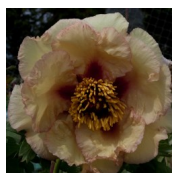

Hellas

daphnis, 1950. P. Lutea hübriid. Helekollane lihtõis, mille diameeter on 22 cm. Kroonlehed on roosade servadega ja kortus. Õie põhjas tume aluslaik. Hiline õitseja. Õied kummarduvad alla. Väga ilus roheline lehestik. Jõulise kasvuga põõsas, mille kõrgus on 160 cm. Foto: Walter Good, Shveits