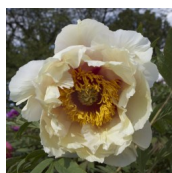

Helene Martin

Cayeux, 1986, Prantsusmaa. P. Lutea hübriid saadud P. Potanini Trolloides x 'Gessekai' ristamisel. Kreemjas valge, õrnade roosade ja roheliste varjudega mitme-realine lihtõis, mille diameeter on 28 cm. Kroonlehed on sälkudega ja kergelt kortsulised. Tsentris paiknevad punaste tolmukaniitidega kirgas-kollased tolmukad. Nende vahelt paistavad heledate emakasuudmetega helerohelised emakad. Õitseb keskmisel perioodil. Õied kummarduvad alla. Kaunilt asetsevad lehed on teravate tippudega. Tugev ja jõuline kasv nii kõrguses kui laiusesse. Põõsa

kõrgus 180 cm. Absoluutne tippteos! Foto: Walter Good, Shveits

Hinnang: Pole veel hinnatud

Hind

[Küsi selle toote kohta küsimus](#)

Aretaja: [Cayeux](#)

Ülevaated

Selle toote kohta pole veel ülevaateid kirjutatud.