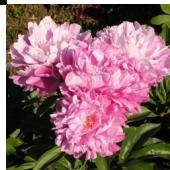

Heimburg

Goos& Koenemann, 1926. *P. lactiflora*. Kirsiroosa täidisõis. Keskvarajane õitseja. Puhmiku kõrgus 100 cm. Lõhnab. Foto: Emrich

Hinnang: Pole veel hinnatud

Hind

[Küsi selle toote kohta küsimus](#)