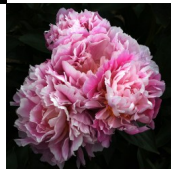

Heimburg

Goos& Koenemann, 1926. *P. lactiflora*. Kirsiroosa täidisõis. Keskvarajane õitseja. Puhmiku kõrgus 100 cm. Lõhnab. Foto: Emrich

Hinnang: Pole veel hinnatud

Hind

[Küsi selle toote kohta küsimus](#)