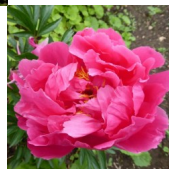

Heimburg

Goos& Koenemann, 1926. *P. lactiflora*. Kirsiroosa täidisõis. Keskvarajane õitseja. Puhmiku kõrgus 100 cm. Lõhnab. Foto: Emrich

Hinnang: Pole veel hinnatud

Hind

[Küsi selle toote kohta küsimus](#)