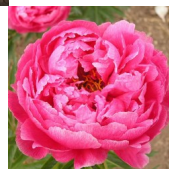

Heimburg

Goos& Koenemann, 1926. *P. lactiflora*. Kirsiroosa täidisõis. Keskvarajane õitseja. Puhmiku kõrgus 100 cm. Lõhnab. Foto: Emrich

Hinnang: Pole veel hinnatud

Hind

[Küsi selle toote kohta küsimus](#)