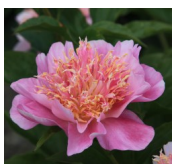

## Heidi

Aretaja Tischler, 1972. *P. lactiflora*. Roosakaslilla jaapani-tüüpi õis, mille diameeter on 8-13 cm. Tsentris asuvad lopsakad staminoodid on erinevates roosades ja pastelsetes toonides, millele lisandub korall. Õitseb keskmisel õitseajal. Esinevad lisapungad. Puhmiku kõrgus 60 - 65 cm. Foto 1: Sirpa Luoma, Soome Fotod 3,4,5: Marika Vartla Foto 3: Riitta Juonola, Soome