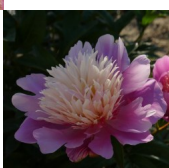

## Heidi

Aretaja Tischler, 1972. *P. lactiflora*. Roosakaslilla jaapani-tüüpi õis, mille diameeter on 8-13 cm. Tsentris asuvad lopsakad staminoodid on erinevates roosades ja pastelsetes toonides, millele lisandub korall. Õitseb keskmisel õitseajal. Esinevad lisapungad. Puhmiku kõrgus 60 - 65 cm. Foto 1: Sirpa Luoma, Soome Fotod 3,4,5: Marika Vartla Foto 3: Riitta Juonola, Soome