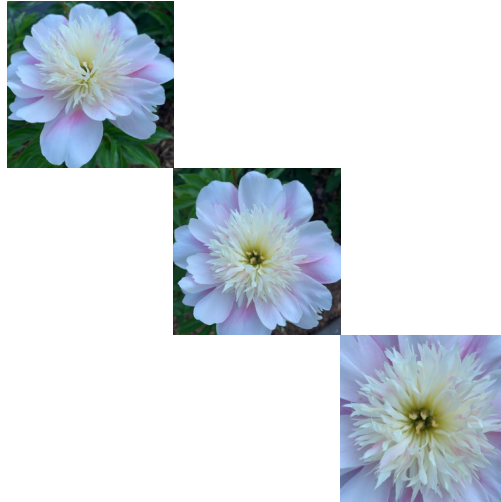

## Heidi

Aretaja Tischler, 1972. *P. lactiflora*. Roosakaslilla jaapani-tüüpi õis, mille diameeter on 8-13 cm. Tsentris asuvad lopsakad staminoodid on erinevates roosades ja pastelsetes toonides, millele lisandub korall. Õitseb keskmisel õitseajal. Esinevad lisapungad. Puhmiku kõrgus 60 - 65 cm. Foto 1: Sirpa Luoma, Soome Fotod 3,4,5: Marika Vartla Foto 3: Riitta Juonola, Soome