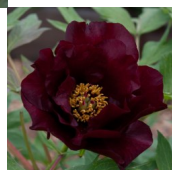

Heart of Darkness

Saunders, 1948. *Paeonia Lutea* hübriid. Mustjaspunane pooltäidis-õis, mille diameeter on 12 cm. Kroonlehed on läikivad ja nende ääred

Pojengid: Heart of Darkness

lainelised. Tsentis paistavad tumepunaste emakasuudmetega rohelised emakad, mida ümbritsevad kollased tolmukad. Õitseb keskmisel hooajal. Õied kummarduvad alla. Tavalisest kitsamad lehed. Põõsa kõrgus 100 cm. Sort oli kaua aega aedadest kadunud, mis tegi temast suure harulduse. Foto: Walter Good, Shveits