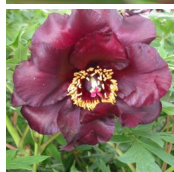

Heart of Darkness

Saunders, 1948. *Paeonia Lutea* hübriid. Mustjaspunane pooltäidis-õis, mille diameeter on 12 cm. Kroonlehed on läikivad ja nende ääred

Pojengid: Heart of Darkness

lainelised. Tsentis paistavad tumepunaste emakasuudmetega rohelised emakad, mida ümbritsevad kollased tolmukad. Õitseb keskmisel hooajal. Õied kummarduvad alla. Tavalisest kitsamad lehed. Põõsa kõrgus 100 cm. Sort oli kaua aega aedadest kadunud, mis tegi temast suure harulduse. Foto: Walter Good, Shveits