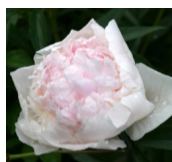

Hazel Kinney

Brand, 1925. *P. lactiflora*. Avanedes õrnroosa, peagi valge tihe, lame roos-tüüpi täidisõis, mille diameeter on 15 cm. Õis on laiade petaloididega, tolmukateta. Vahel esineb vaarikpunaseid emakasuudme-märke. Hiline õitseja (registri järgi keskmine). Puhmiku kõrgus 95-100 cm. Foto: Sulev Savisaar, Eesti