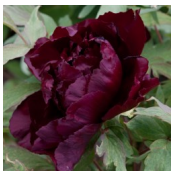

## Hatsu Garashu

## Pojengid: Hatsu Garashu

---

Päritolumaa Jaapan, aretaja teadmata, 1929. P. suffruticosa, puispojeng. Mustjaspunane läikiv liht-kuini pooltäidis-õis, mille diameeter on 16 cm. Õitseb keskvarasel perioodil. Õied asuvad lehtede kohal. Varred punased. Lehed lillaka varjundiga. Jõulise kasvuga põõsas, mille kõrgus on 150 cm. Lõhnab. Foto: walter Good, Shveits