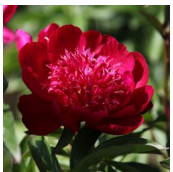

## HARI - AI - NIN

Babcock, USA, 1929. *P. lactiflora*. Tumepunane jaapani-tüüpi õis, mille diameeter on 18 cm. Kroonlehed on väga suured ja ümarad. Tsentris paiknevad pikad tumepunased staminoodid on heledate tippudega. Õitseb keskmisel perioodil. Puhmiku kõrgus 90 cm. Foto: Sirpa Luoma, Soome