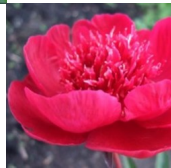

## HARI - AI - NIN

Babcock, USA, 1929. *P. lactiflora*. Tumepunane jaapani-tüüpi õis, mille diameeter on 18 cm. Kroonlehed on väga suured ja ümarad. Tsentris paiknevad pikad tumepunased staminoodid on heledate tippudega. Õitseb keskmisel perioodil. Puhmiku kõrgus 90 cm. Foto: Sirpa Luoma, Soome