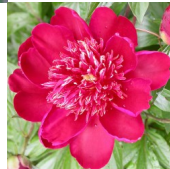

## HARI - AI - NIN

Babcock, USA, 1929. *P. lactiflora*. Tumepunane jaapani-tüüpi õis, mille diameeter on 18 cm. Kroonlehed on väga suured ja ümarad. Tsentris paiknevad pikad tumepunased staminoodid on heledate tippudega. Õitseb keskmisel perioodil. Puhmiku kõrgus 90 cm. Foto: Sirpa Luoma, Soome