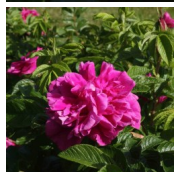

Hansa

Schaum & Van Tol, 1905. Aretatud kurdlehise roosi baasil. Violetsed täidisõied roosipunase tooniga. Õitsemise järel tekivad ilusad punased kibuvitsamarjad. Jõulise kasvuga põõsas. Sobib hekitaimeks. Õied lõhnavad roosi ja nelgipuu moodi.