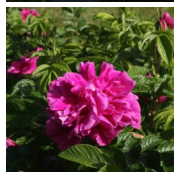

Hansa

Schaum & Van Tol, 1905. Aretatud kurdlelise roosi baasil. Violetsed täidisõied roosipunase tooniga. Õitsemise järel tekivad ilusad punased kibuvitsamarjad. Jõulise kasvuga põõsas. Sobib hekitaimeks. Õied lõhnavad roosi ja nelgipuu moodi.