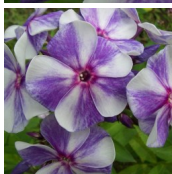

## Gzhel

Aretusaasta 2003. Valge, tugevate siniste varjudega õis tumedama tsentriga. Õie diameeter 4,0 cm. Pungad sinised. Õisikud suured, keskmise tihedusega. Tugev puhmik rikkaliku lehestikuga. Säilitab oma ilme nii valguses kui poolvarjus. Ka peale tugevat sadu taastub kiiresti. Näituste võitja!