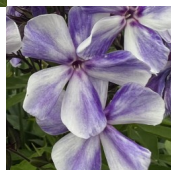

## Gzhel

Aretusaasta 2003. Valge, tugevate siniste varjudega õis tumedama tsentriga. Õie diameeter 4,0 cm. Pungad sinised. Õisikud suured, keskmise tihedusega. Tugev puhmik rikkaliku lehestikuga. Säilitab oma ilme nii valguses kui poolvarjus. Ka peale tugevat sadu taastub kiiresti. Näituste võitja!