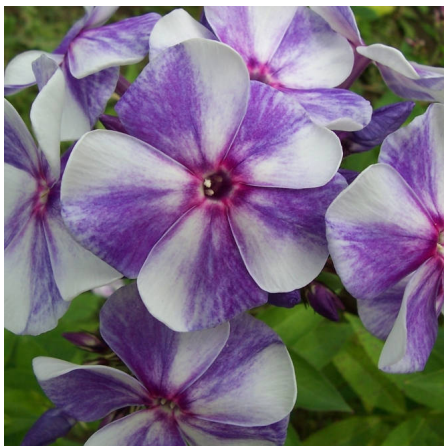

## Gzhel

Aretusaasta 2003. Valge, tugevate siniste varjudega õis tumedama tsentriga. Õie diameeter 4,0 cm. Pungad sinised. Õisikud suured, keskmise tihedusega. Tugev puhmik rikkaliku lehestikuga. Säilitab oma ilme nii valguses kui poolvarjus. Ka peale tugevat sadu taastub kiiresti. Näituste võitja!