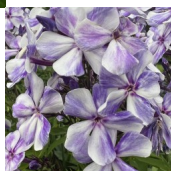

## Gzhel

Aretusaasta 2003. Valge, tugevate siniste varjudega õis tumedama tsentriga. Õie diameeter 4,0 cm. Pungad sinised. Õisikud suured, keskmise tihedusega. Tugev puhmik rikkaliku lehestikuga. Säilitab oma ilme nii valguses kui poolvarjus. Ka peale tugevat sadu taastub kiiresti. Näituste võitja!