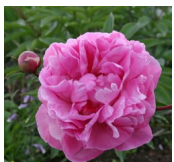

## Guidon

Nocholls, 1941. *P. lactiflora*. Saadud 'Othello' vabatolmlemisel. Tumeroosa hõre, lame roos-tüüpi täidisõis, mille diameeter on 17 cm. Õis on väga laiade petaloididega ja tolmukateta. Väga hiline õitseja. Puhmiku kõrgus 90 cm. Foto: Sulev Savisaar