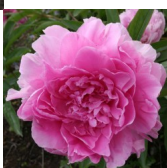

## Guidon

Nocholls, 1941. *P. lactiflora*. Saadud 'Othello' vabatolmlemisel. Tumeroosa hõre, lame roos-tüüpi täidisõis, mille diameeter on 17 cm. Õis on väga laiade petaloididega ja tolmukateta. Väga hiline õitseja. Puhmiku kõrgus 90 cm. Foto: Sulev Savisaar