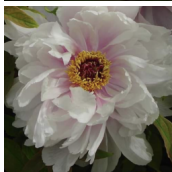

## Gu Ban Tong Chun

Päritolumaa Hiina. *P. suffruticosa*. Valge, pikkade õhuliste kroonlehtedega pooltäidiõis. Tsentri poole muutub õiepõhi lavendli-lillaks. Kollaste tolmukate ring ümbritsebtumepunaste suudmetega rohelisi emakaid. Varajane õitseja. helerohelised lehed on kohati kaetud punakate varjudega. Põõsa kõrgus on 120 cm. Õie graatsilisus tekitab tunde hõljuvast, lendlevast inglüst! Foto: Yunwei Song