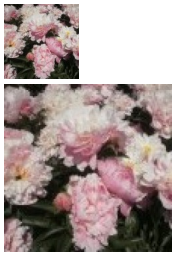

Grimmgerde

Miely, 2010. *P. lactiflora*. Vanemad teadmata. Heleroosa pooltäidis õis, mille diameeter on 15 cm. Välimised kroonlehed on suuremad ja ümarad. Seemneid ei anna. Õitseb rikkalikult keskhilisel perioodil. Varrel mitu külgpunga. Puhmiku kõrgus 75 cm.