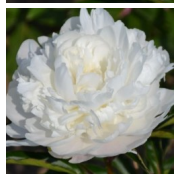

Gretchen

Goos & Koenemann, 1911. Valge pooltäidiõis, mille diameeter on 13-14 cm. Keskmise õitseajaga sort.

Hinnang: Pole veel hinnatud

Hind

[Küsi selle toote kohta küsimus](#)

Aretaja: [Goos & Koenemann](#)