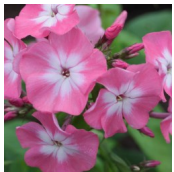

Grafika

Sooja tooniga intensiivne roosa õis suure valge tähega tsesentris. Õie ääred kergelt lainelised. Õisikud on ümmargused ja tihedad. Puhmik kompaktne ja sirgete vartega. Õitseb kaua. Kasvab ja paljuneb kiiresti.