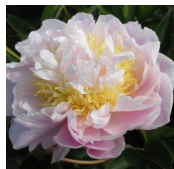

## Golly

Krekler, 1965. *P. lactiflora*. Heleroosa, ametlikult jaapani-tüüpi, pooltäidisõis, mille diameeter on 17 cm. Tsentris asuvate kuldsete staminoodide keskel on heleroosade kroonlehtede tutt, mis teeb õie väga omapäraseks. Õitseb keskmisel õitseajal. Varred on sirged ja tumedad. Puhmiku kõrgus 80 cm. Foto 1: Emrich Foto: Marika Vartla