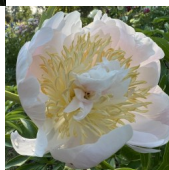

## Golly

Krekler, 1965. *P. lactiflora*. Heleroosa, ametlikult jaapani-tüüpi, pooltäidisõis, mille diameeter on 17 cm. Tsentris asuvate kuldsete staminoodide keskel on heleroosade kroonlehtede tutt, mis teeb õie väga omapäraseks. Õitseb keskmisel õitseajal. Varred on sirged ja tumedad. Puhmiku kõrgus 80 cm. Foto 1: Emrich Foto: Marika Vartla