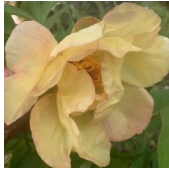

Golden Vanity

Saunders, 1960. P. Lutea hübriid. Kollane, roosade varjudega mitme-realine lihtõis. Tsentris asuv kollaste tolmukate ring ümbritseb rohelist emakaid ja pruunikaid emakakaelasuudmeid. Märkata on ka tumedamat õiepõhja. Õitseb keskhilisel õitseajal. Sügavate väljalõigetega lehed on äärtest pronksjad ja tagumised küljed heledad, dekoratiivsed kuni sügiseni. Põõsa kõrgus 150 cm. Talub ka poolvarju. Fotod 1-6: Marika Vartla Fotod 7 ja 8: Riviere, Prantsusmaa