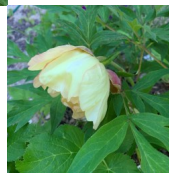

Golden Vanity

Saunders, 1960. P. Lutea hübriid. Kollane, roosade varjudega mitme-realine lihtõis. Tsentris asuv kollaste tolmukate ring ümbritseb rohelist emakaid ja pruunikaid emakakaelasuudmeid. Märkata on ka tumedamat õiepõhja. Õitseb keskhilisel õitseajal. Sügavate väljalõigetega lehed on äärtest pronksjad ja tagumised küljed heledad, dekoratiivsed kuni sügiseni. Põõsa kõrgus 150 cm. Talub ka poolvarju. Fotod 1-6: Marika Vartla Fotod 7 ja 8: Riviere, Prantsusmaa