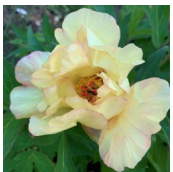

Golden Vanity

Saunders, 1960. P. Lutea hübriid. Kollane, roosade varjudega mitme-realine lihtõis. Tsentris asuv kollaste tolmukate ring ümbritseb rohelist emakaid ja pruunikaid emakakaelasuudmeid. Märkata on ka tumedamat õiepõhja. Õitseb keskhilisel õitseajal. Sügavate väljalõigetega lehed on äärtest pronksjad ja tagumised küljed heledad, dekoratiivsed kuni sügiseni. Põõsa kõrgus 150 cm. Talub ka poolvarju. Fotod 1-6: Marika Vartla Fotod 7 ja 8: Riviere, Prantsusmaa