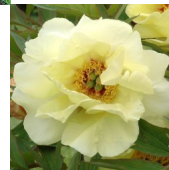

Golden Vanity

Saunders, 1960. P. Lutea hübriid. Kollane, roosade varjudega mitme-realine lihtõis. Tsentris asuv kollaste tolmukate ring ümbritseb rohelist emakaid ja pruunikaid emakakaelasuudmeid. Märkata on ka tumedamat õiepõhja. Õitseb keskhilisel õitseajal. Sügavate väljalõigetega lehed on äärtest pronksjad ja tagumised küljed heledad, dekoratiivsed kuni sügiseni. Põõsa kõrgus 150 cm. Talub ka poolvarju. Fotod 1-6: Marika Vartla Fotod 7 ja 8: Riviere, Prantsusmaa