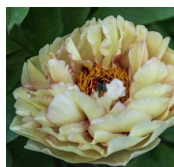

Golden Mandarin

Saunders, 1952. P. Lutea hübriid. Helekollane suur täidisõis, mille kroonlehtede ääri kaunistab purpurne kant. Õis on tihedalt koondunud peaaegu ühesuurustest kroonlehtedest. Tsenter jääb avatuks ja sealt paistavad purpursete emakasuudmetega heledad emakad, mida ümbritsevad tumekollased tolmukad. Õied paiknevad kõrgel lehtede kohal. Keskiline õitseja. Puitunud varred, mida sügisel maha ei lõigata. Põõsa kõrgus 150 cm. Foto: Sirpa Luoma, Soome