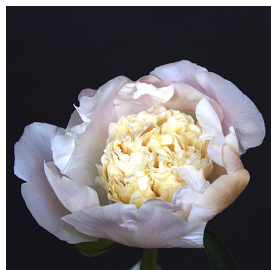

Golden Fleece

Aretaja teadmata, umbes 1975.aasta. *P. lactiflora*. Valge, 2-realine lihtõis, mis avanedes õrna roosa jumega. Välimised kroonlehed on suured ja pikad. Avanedes hoiavad tassi kuju, hiljem vajuvad nad alla varrega paralleelselt. Neile moodustub kreemjatest staminoodidest tihe kera, mis aegamööda avaneb ja moodustab 'siili'. Õie diameeter 16 cm. Keskvarajane õitseja. Lehed on väikesed. Puhmiku kõrgus 60-80 cm. Suur moonduja!