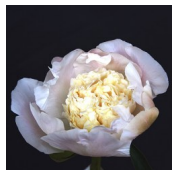

Golden Fleece

Aretaja teadmata, umbes 1975.aasta. *P. lactiflora*. Valge, 2-realine lihtõis, mis avanedes õrna roosa jumega. Välimised kroonlehed on suured ja pikad. Avanedes hoiavad tassi kuju, hiljem vajuvad nad alla varrega paralleelselt. Neile moodustub kreemjatest staminoodidest tihe kera, mis aegamööda avaneb ja moodustab 'siili'. Õie diameeter 16 cm. Keskvarajane õitseja. Lehed on väikesed. Puhmiku kõrgus 60-80 cm. Suur moonduja!