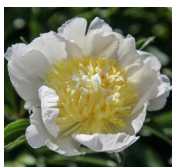

Golden Bracelet

Brand, 1939. P. lactiflora. Jaapani õie-tüübiga valge õis, mille diameeter on kuni 15 cm. Välimised kroonlehed on suured ja otstest sakilised. Neile moodustub kollastest, otsast teravnevatest staminoodiest kuhik, millest ulatuvad välja üksikud valged väikesed kroonlehed, mille servadel vahel roheline toon. Õitseb keskmisel õitseajal. Puhmiku kõrgus 100 cm. Nõrk aroom. Foto 1: Sirpa Luoma, Soome Foto 2,3: Marika Vartla, Eesti