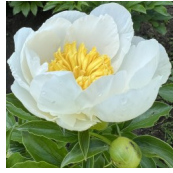

Golden Bracelet

Brand, 1939. P. lactiflora. Jaapani õie-tüübiga valge õis, mille diameeter on kuni 15 cm. Välimised kroonlehed on suured ja otstest sakilised. Neile moodustub kollastest, otsast teravnevatest staminoodiest kuhik, millest ulatuvad välja üksikud valged väikesed kroonlehed, mille servadel vahel roheline toon. Õitseb keskmisel õitseajal. Puhmiku kõrgus 100 cm. Nõrk aroom. Foto 1: Sirpa Luoma, Soome Foto 2,3: Marika Vartla, Eesti