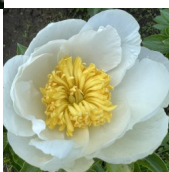

Golden Bracelet

Brand, 1939. P. lactiflora. Jaapani õie-tüübiga valge õis, mille diameeter on kuni 15 cm. Välimised kroonlehed on suured ja otstest sakilised. Neile moodustub kollastest, otsast teravnevatest staminoodiest kuhik, millest ulatuvad välja üksikud valged väikesed kroonlehed, mille servadel vahel roheline toon. Õitseb keskmisel õitseajal. Puhmiku kõrgus 100 cm. Nõrk aroom. Foto 1: Sirpa Luoma, Soome Foto 2,3: Marika Vartla, Eesti