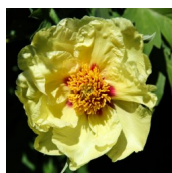

Golden Bowl

Saunders, 1948. P. Lutea hübriid. Helekollane suur õis, mille sisemised kroonlehed hoiavad tassi kuju ja moodustavad avanedes keskele pallikujulise vormi. Õie diameeter on 16 cm. Õie põhjas on pruunikas-punased ülespoole kiirgavad laigud. Tsentris paiknevad rohekad emakad, mida ümbritseb kollaste tolmukate ring. Keskiline õitseja. Õied kummarduvad kõrvale. Lehed kitsad ja sügavate väljalõigetega. Põõsa kõrgus 150 cm. Ei lõhna. Foto: Sirpa Luoma, Soome