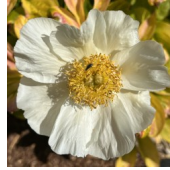

Golden Angel

Laning-Klehm, 2008. Hübridid. Kevadised võrsed on punakas-kollased, peaaegu oranzhid. Valge lihtõis, mis avanedes on roosaka jumega ja hoiab tassi kuju. Varajane õitseja. Lehed on pikka aega kuldse tooniga, kuid pleegivad heledamaks ja muutuvad hiljem roheliseks. Puhmik on ilusa kujuga, kompaktne ja tema kõrgus ainult 60 cm. Väga omapärane ja ilus sort! Fotod 1,4,5,6,7,8,10,11,12: Marika Vartla, Eesti. Foto 2: Eneli Käger Foto 3,4,9: Sandra Mikulinoka