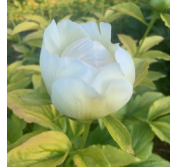

Golden Angel

Laning-Klehm, 2008. Hübridid. Kevadised võrsed on punakas-kollased, peaaegu oranzhid. Valge lihtõis, mis avanedes on roosaka jumega ja hoiab tassi kuju. Varajane õitseja. Lehed on pikka aega kuldse tooniga, kuid pleegivad heledamaks ja muutuvad hiljem roheliseks. Puhmik on ilusa kujuga, kompaktne ja tema kõrgus ainult 60 cm. Väga omapärane ja ilus sort! Fotod 1,4,5,6,7,8,10,11,12: Marika Vartla, Eesti. Foto 2: Eneli Käger Foto 3,4,9: Sandra Mikulinoka