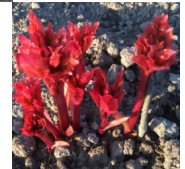

Golden Angel

Laning-Klehm, 2008. Hübridid. Kevadised võrsed on punakas-kollased, peaaegu oranzhid. Valge lihtõis, mis avanedes on roosaka jumega ja hoiab tassi kuju. Varajane õitseja. Lehed on pikka aega kuldse tooniga, kuid pleegivad heledamaks ja muutuvad hiljem roheliseks. Puhmik on ilusa kujuga, kompaktne ja tema kõrgus ainult 60 cm. Väga omapärane ja ilus sort! Fotod 1,4,5,6,7,8,10,11,12: Marika Vartla, Eesti. Foto 2: Eneli Käger Foto 3,4,9: Sandra Mikulinoka