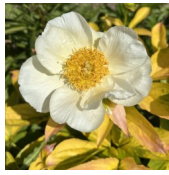

Golden Angel

Laning-Klehm, 2008. Hübridid. Kevadised võrsed on punakas-kollased, peaaegu oranzhid. Valge lihtõis, mis avanedes on roosaka jumega ja hoiab tassi kuju. Varajane õitseja. Lehed on pikka aega kuldse tooniga, kuid pleegivad heledamaks ja muutuvad hiljem roheliseks. Puhmik on ilusa kujuga, kompaktne ja tema kõrgus ainult 60 cm. Väga omapärane ja ilus sort! Fotod 1,4,5,6,7,8,10,11,12: Marika Vartla, Eesti. Foto 2: Eneli Käger Foto 3,4,9: Sandra Mikulinoka