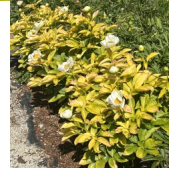

Golden Angel

Laning-Klehm, 2008. Hübridid. Kevadised võrsed on punakas-kollased, peaaegu oranzhid. Valge lihtõis, mis avanedes on roosaka jumega ja hoiab tassi kuju. Varajane õitseja. Lehed on pikka aega kuldse tooniga, kuid pleegivad heledamaks ja muutuvad hiljem roheliseks. Puhmik on ilusa kujuga, kompaktne ja tema kõrgus ainult 60 cm. Väga omapärane ja ilus sort! Fotod 1,4,5,6,7,8,10,11,12: Marika Vartla, Eesti. Foto 2: Eneli Käger Foto 3,4,9: Sandra Mikulinoka