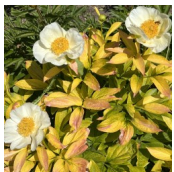

Golden Angel

Laning-Klehm, 2008. Hübridid. Kevadised võrsed on punakas-kollased, peaaegu oranzhid. Valge lihtõis, mis avanedes on roosaka jumega ja hoiab tassi kuju. Varajane õitseja. Lehed on pikka aega kuldse tooniga, kuid pleegivad heledamaks ja muutuvad hiljem roheliseks. Puhmik on ilusa kujuga, kompaktne ja tema kõrgus ainult 60 cm. Väga omapärane ja ilus sort! Fotod 1,4,5,6,7,8,10,11,12: Marika Vartla, Eesti. Foto 2: Eneli Käger Foto 3,4,9: Sandra Mikulinoka