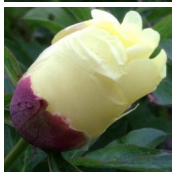

## Going Bananas

Anderson, 1999. Itoh hübriid. Intensiivne kollane pooltäidis-õis, mille tsentris kiirtena punased hajuvad triibud. Õie diameeter 15 cm. Õitseb keskmisel õitseajal. Punga avanemine on väga imepärane. Lehed kuni hilissügiseni dekoratiivsed. Puhmiku kõrgus 80 cm. Istutusel vajalik liivane pinnas ja täispäike. Kasvab aeglaselt. Üks ilusamaid kollaseõielisi vorme, mis aretatud. Suurepärane aiailu. Foto 2 : Ljudmila Oleinik