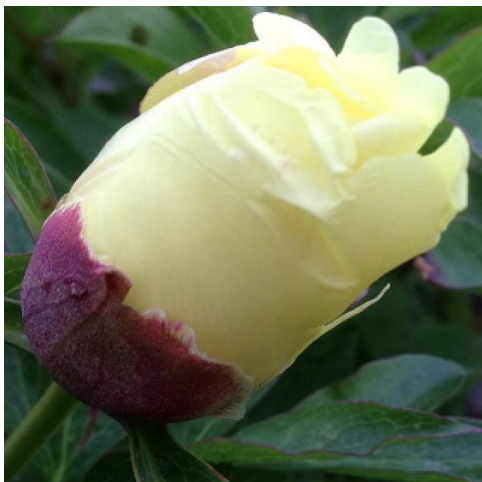

## Going Bananas

Anderson, 1999. Itoh hübriid. Intensiivne kollane pooltäidis-õis, mille tsentris kiirtena punased hajuvad triibud. Õie diameeter 15 cm. Õitseb keskmisel õitseajal. Punga avanemine on väga imepärane. Lehed kuni hilissügiseni dekoratiivsed. Puhmiku kõrgus 80 cm. Istutusel vajalik liivane pinnas ja täispäike. Kasvab aeglaselt. Üks ilusamaid kollaseõielisi vorme, mis aretatud. Suurepärane aiailu. Foto 2 : Ljudmila Oleinik