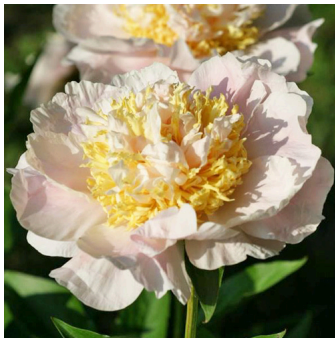

Glowing Candles

Wild & Son, 1965. *P. lactiflora*, seemik 2560. Õrn, kahvatuurosa jaapani-tüüpi õis, mille diameeter on 16 cm. tsentris paiknevast kollasest kuhikust vaatavad välja kõrgemad, väikesed heleroosad kroonlehed. Õis hoiab tassi kuju. Õitseb rikkalikult keskmisel õitseajal, palju külgpungi. Suurepärased varred. Puhmiku kõrgus 90-100 cm. Huvitav ja õrnas sort. Foto: APS